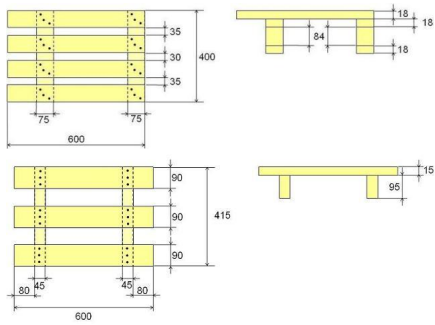

Medidas piezas:

Pieza

Cant.

Long.

Larg.

Gros.

Tablón (1)

3

1200

100